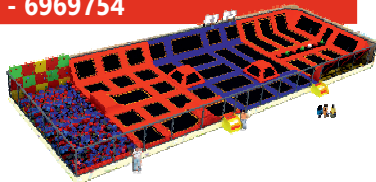

Wir vermieten auch Module für Veranstaltungen aller Art -- www.Fun-Production.de

SPASS FABRIK LAHNSTEIN

Ab dem 01. September 2018

Öffnungszeiten

Kinderspieleparadies & Trampolinpark

Montag Ruhetag
Dienstag - Freitag
14.00 Uhr - 18.30 Uhr
Samstag - Sonntag
10.30 Uhr - 18.30 Uhr

Feiertage, Brückentage
und Ferien in Rheinland Pfalz

Kinderspieleparadies & Trampolinpark

Montag - Sonntag
10.30 Uhr - 18.30 Uhr

Nur Trampolinpark ab 14 Jahren

Freitag - Samstag
18.30 Uhr - 21.30 Uhr

Ausflüge für Kindergärten, Schulen, Vereine, Firmen,
Gruppen, Sonstige Staatliche oder Kirchliche
Organisationen nach Vereinbarung.